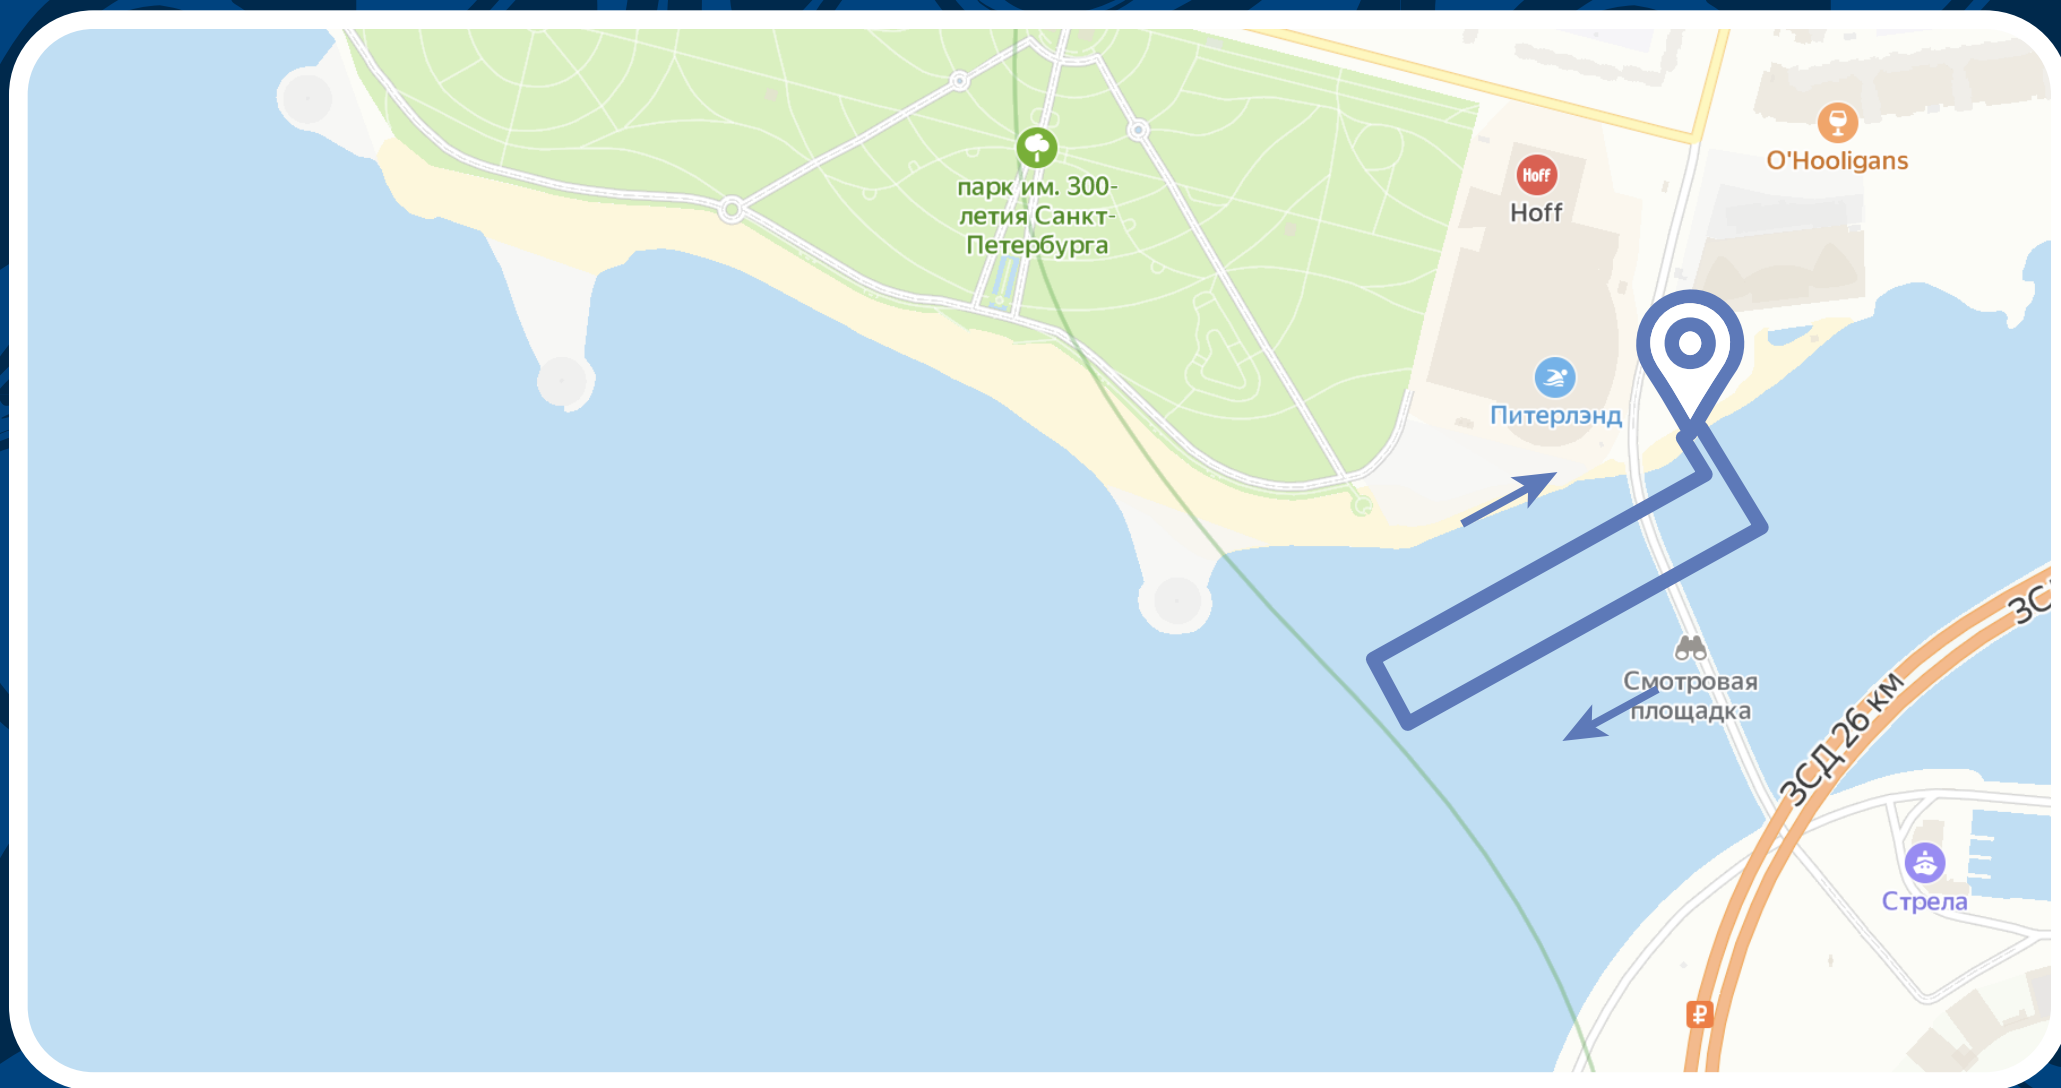

POSEIDON

3,5 KM

 - СТАРТ / ФИНИШ
(ПАНТОН)

POSEIDON

2 KM

 - СТАРТ / ФИНИШ
(ПАНТОН)

POSEIDON

1 KM

 - СТАРТ / ФИНИШ
(ПАНТОН)

POSEIDON

1 KM

2 KM

3,5 KM

📍 - СТАРТ (1; 2,5; 5 KM),
ФЕНИШ (1; 2,5; 5 KM)

POSEIDON

ФАН-ЗОНА