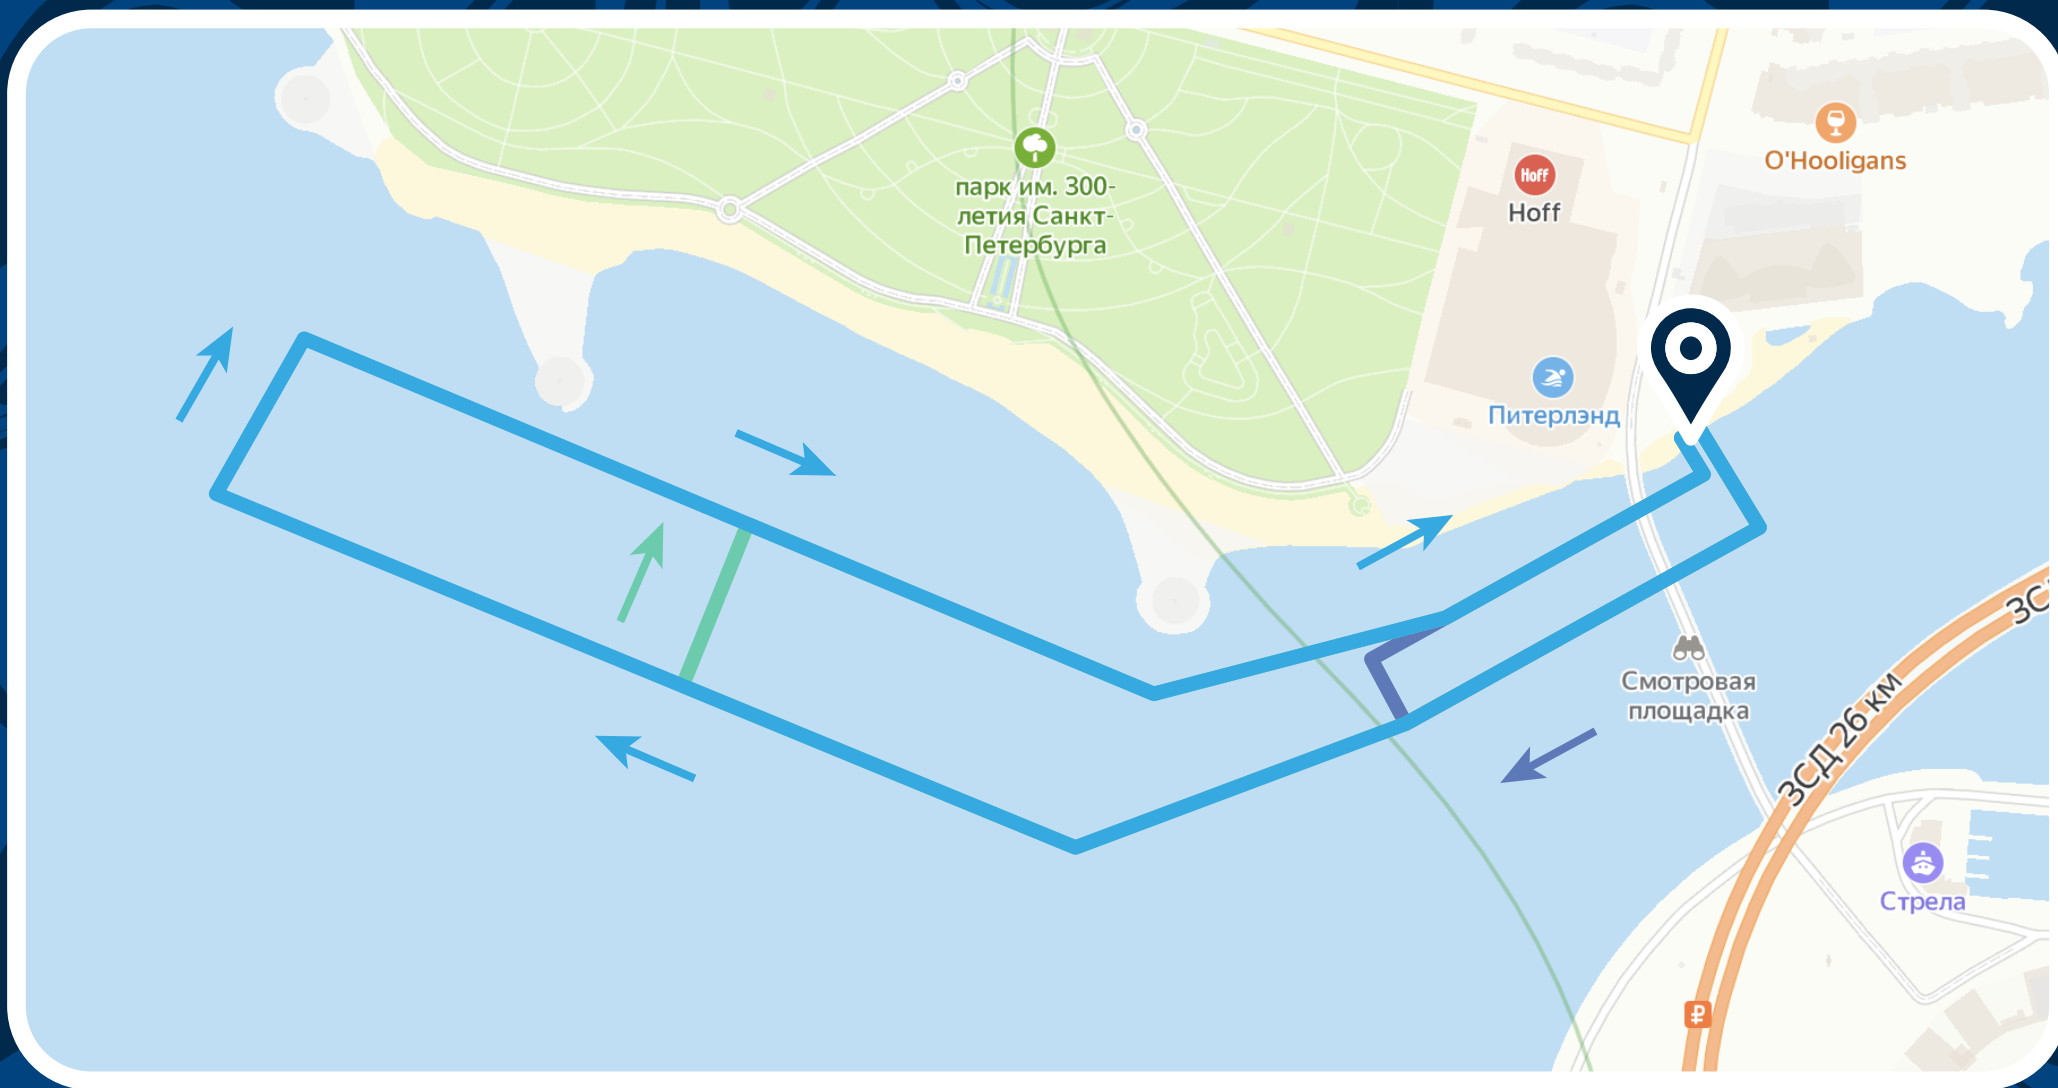

 - СТАРТ / ФИНИШ
(ПАНТОН)

POSEIDON

1 KM

2 KM

3,5 KM

📍 - СТАРТ (1; 2,5; 5 KM),
ФЕНИШ (1; 2,5; 5 KM)

POSEIDON

ФАН-ЗОНА