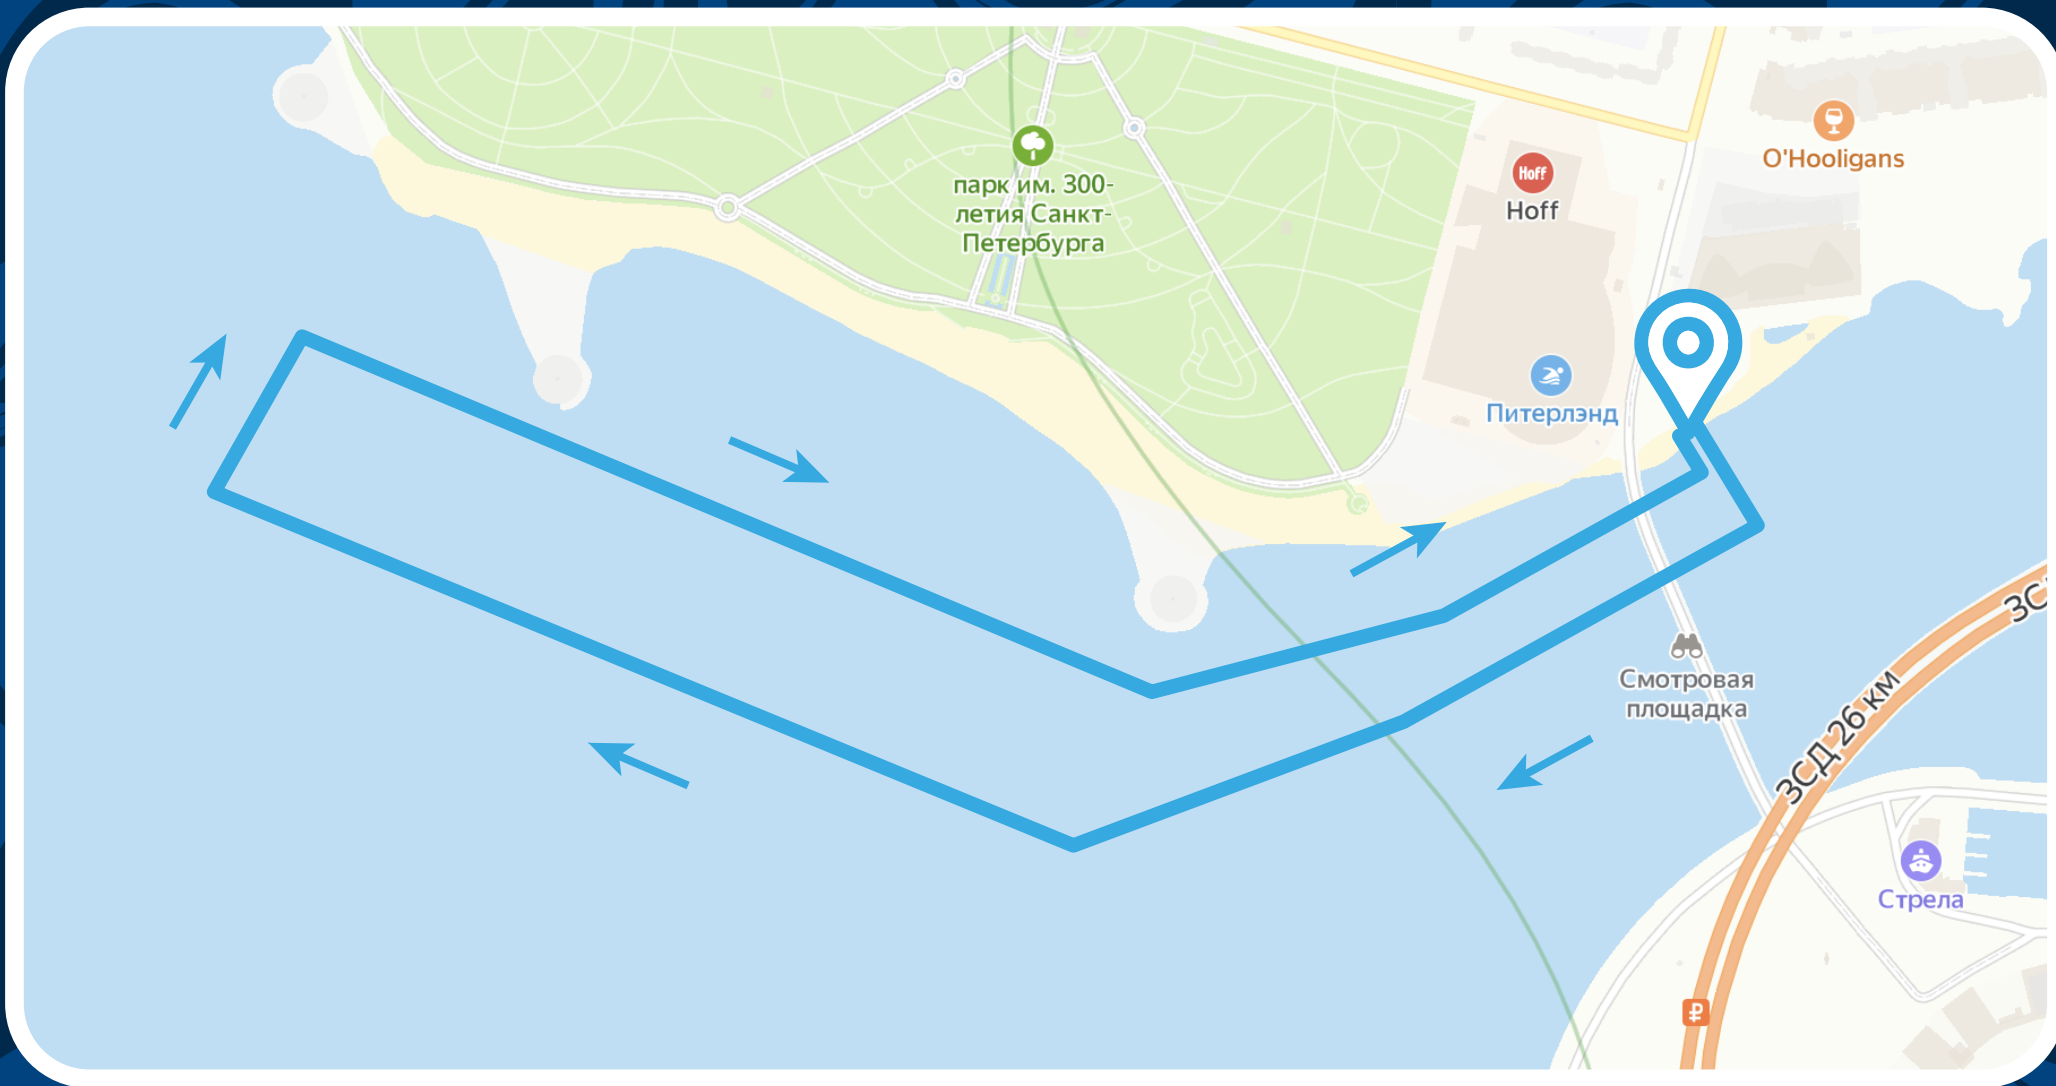

POSEIDON

3,5 KM

 - СТАРТ / ФИНИШ
(ПАНТОН)

POSEIDON

2 KM

 - СТАРТ / ФИНИШ
(ПАНТОН)

POSEIDON

1 KM

 - СТАРТ / ФИНИШ
(ПАНТОН)

POSEIDON

1 KM

2 KM

3,5 KM

📍 - СТАРТ (1; 2,5; 5 KM),
ФЕНИШ (1; 2,5; 5 KM)

POSEIDON

ФАН-ЗОНА